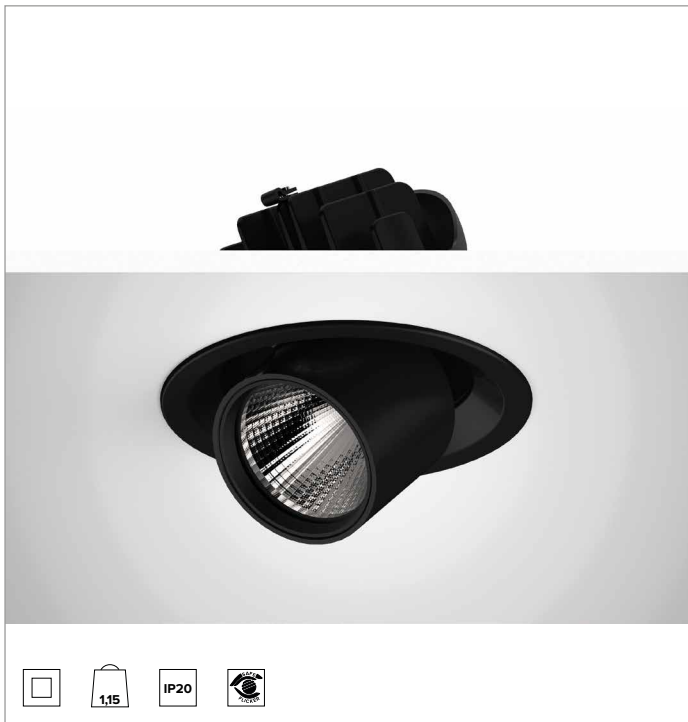

# 1T9156EL | CTEVO EXTRAÍBLE 162

## Proyector extraíble orientable empotrable de LED

	3500K	H(m)	D(m)	Emax(lx)		
	Ra90			27°		
	Fixture Power	55W	1	0.47	17277	
	Source Flux	6684lm	2	0.94	4319	
	Fixture Flux	4752lm	3	1.42	1920	
	Efficacy	87lm/W	4	1.89	1080	
TS1311	Imax=2585cd/klm	Imax	17277cd	5	2.36	691